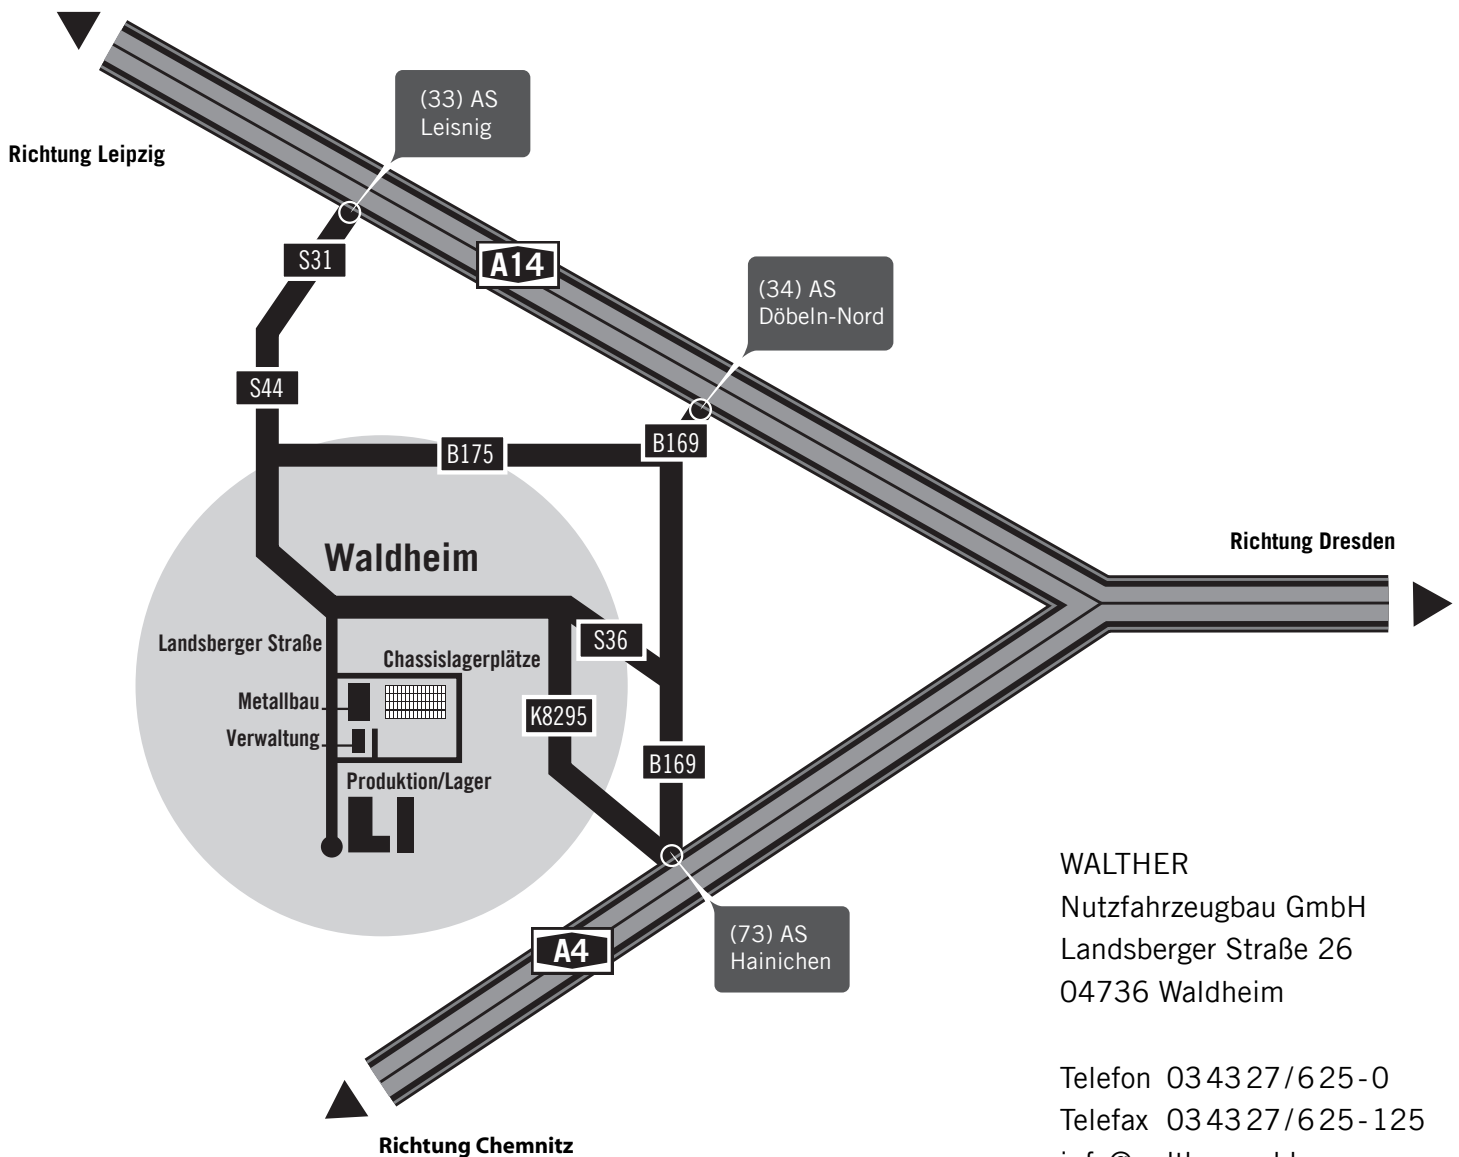

ANFAHRTSPLAN

Die Stadt Waldheim liegt im südwestlichen Teil des Landkreises Döbeln. Sie können die Autobahn A4 Chemnitz-Dresden, Abfahrt Hainichen in Richtung Döbeln oder die A14 Leipzig-Dresden, Abfahrt Leisnig bzw. Abfahrt Döbeln Nord benutzen.